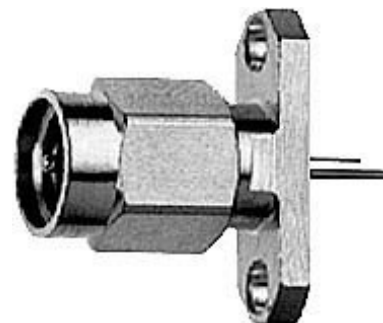

Coax connector Plug SMA J01150A0161

Allgemeine Informationen

| | |
|----------------|---------------------|
| Products_Model | ET4516788 |
| EAN | 4018359120252 |
| Producer | Telegärtner |
| Producer-Model | 100024627 |
| Producer-Typ | J01150A0161 |
| min. Order | |
| Class | Koax-Steckverbinder |

Technische Informationen

| | |
|-------------------|-------|
| Ausführung | |
| Steckverbindertyp | |
| Winkelstecker | |
| Kontaktausführung | |
| Anschlussart | |
| Kabeltyp | |
| Impedanz | 50Ohm |
| Isolierter Einbau | |

[Coax connector Plug SMA J01150A0161 online kaufen](#)