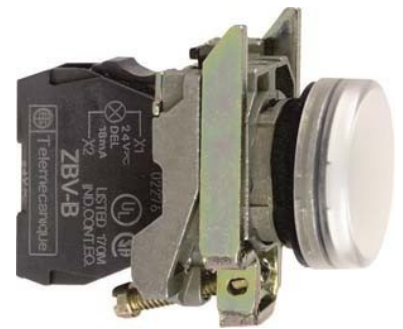

## Indicator light complete 1 White BA9s XB4BV61

### Allgemeine Informationen

Products_Model	ET0731647
EAN	3389110887174
Producer	Schneider Electric
Producer-Model	XB4BV61
Producer-Typ	XB4BV61
min. Order	
Class	Leuchtmelder, Komplettgerät

### Technische Informationen

Anzahl der Leuchtmelder	
Farbe der Linse	
Ausführung der Fassung	
Mit Leuchtmittel	
Bemessungsbetriebsspannung	0...250V
Spannungsart	
Ausführung des elektrischen Ar	
Bauform der Linse	
Ausführung der Linse	
Lochdurchmesser	22.5mm
Schutzart (IP)	
Mit Frontring	
Werkstoff des Frontrings	
Farbe Frontring	

[Indicator light complete 1 White BA9s XB4BV61 online kaufen](#)