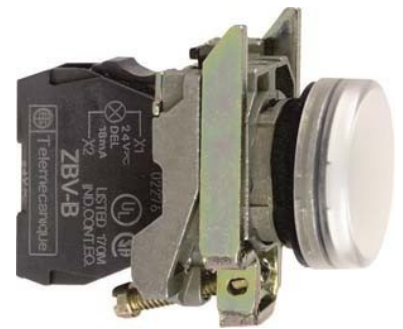

## Indicator light complete 1 White LED XB4BVB1

### Allgemeine Informationen

Products_Model	ET0735055
EAN	3389110891911
Producer	Schneider Electric
Producer-Model	XB4BVB1
Producer-Typ	XB4BVB1
min. Order	
Class	Leuchtmelder, Komplettgerät

### Technische Informationen

Anzahl der Leuchtmelder	
Farbe der Linse	
Ausführung der Fassung	
Mit Leuchtmittel	
Bemessungsbetriebsspannung	24...24V
Spannungsart	
Ausführung des elektrischen Ar	
Bauform der Linse	
Ausführung der Linse	
Lochdurchmesser	22.5mm
Schutzart (IP)	
Mit Frontring	