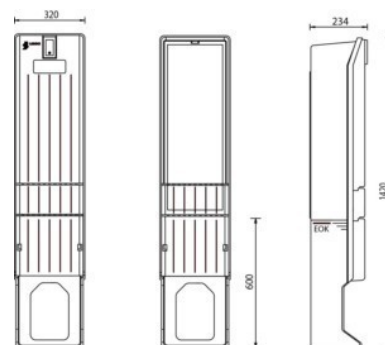

Empty cabinet 1420 mm 320 mm 234 mm 2030-0011.01

Allgemeine Informationen

Products_Model	ET5603344
EAN	
Producer	uesa
Producer-Model	2030-0011.01
Producer-Typ	A010-1420
min. Order	
Class	Leergehäuse

Technische Informationen

Höhe	1420mm
Breite	320mm
Tiefe	234mm
RAL-Nummer	
Anbaumöglichkeit	
Werkstoff des Gehäuses	
Oberfläche	
Mit Montageplatte	
Geeignet für Blitzschutz	
Schutzart (IP)	

[Empty cabinet 1420 mm 320 mm 234 mm 2030-0011.01 online kaufen](#)