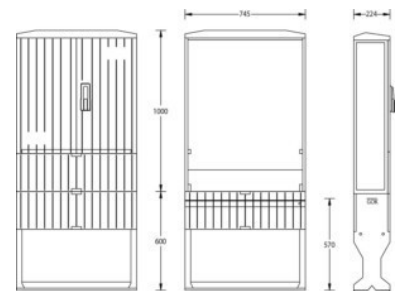

Meter cabinet equipped 6010-0100.31

Allgemeine Informationen

Products_Model	ET5603339
EAN	
Producer	uesa
Producer-Model	6010-0100.31
Producer-Typ	A100-1000
min. Order	
Class	Zähler-Komplettschrank

Technische Informationen

[Meter cabinet equipped 6010-0100.31 online kaufen](#)