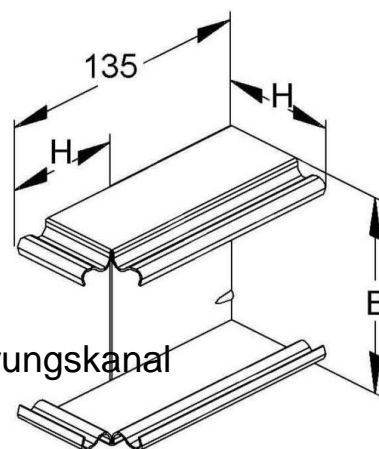

Outer corner for installation duct 60 mm 60 mm LUAE 60.060

Allgemeine Informationen

Products_Model	ET5203577
EAN	4013339766901
Producer	Niadax
Producer-Model	LUAE 60.060
Producer-Typ	LUAE 60.060
min. Order	
Class	Außeneck für Leitungsführungskanal

Technische Informationen

Höhe	60mm
Breite	60mm
Ausführung	
Winkel	90...90°
Werkstoff	
Werkstoffgüte	
Halogenfrei	
Geeignet für Funktionserhalt	
Oberfläche	
Farbe	
Schutzfolie	
Befestigungsart	

[Outer corner for installation duct 60 mm 60 mm LUAE 60.060 online kaufen](#)