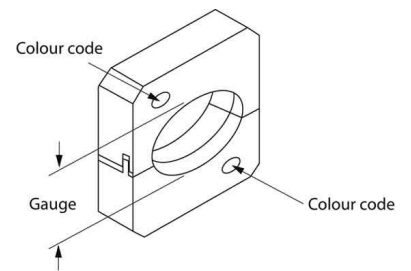

Insert for crimp tool cable lugs, cable end sleeves, screen conn

Allgemeine Informationen

Products_Model	ET0354662
EAN	5414363113508
Producer	Thomas&Betts
Producer-Model	7TAA131310R0046
Producer-Typ	GS 840
min. Order	
Class	Einsatz für Presswerkzeug Kabelschuhe/Verbinder, Ader

Technische Informationen

Anwendung
Pressform

[Insert for crimp tool cable lugs, cable end sleeves, screen conn online kaufen](#)