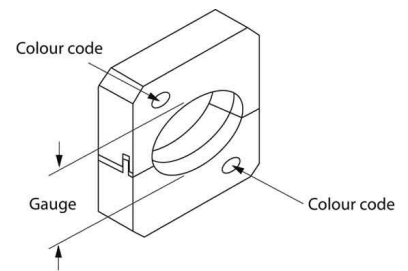

Insert for crimp tool cable lugs, cable end sleeves, screen conn

Allgemeine Informationen

Products_Model	ET0354662
EAN	5414363113508
Producer	Thomas&Betts
Producer-Model	7TAA131310R0046
Producer-Typ	GS 840
min. Order	
Class	Einsatz für Presswerkzeug Kabelschuhe/Verbinder, Ader

Technische Informationen

Anwendung
Pressform

[Insert for crimp tool cable lugs, cable end sleeves, screen conn online kaufen](#)