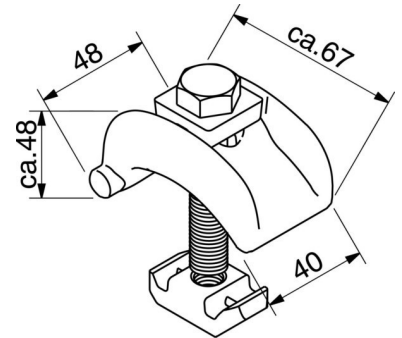

Mounting element for support/profile rail C-profile 16A4-1-DA

Allgemeine Informationen

Products_Model	ET5402710
EAN	4046847008171
Producer	Rico
Producer-Model	16A4-1-DA
Producer-Typ	16A4-1-DA
min. Order	
Class	Befestigungselement für Stiel/Profilschiene

Technische Informationen

Geeignet für

Ausführung

Mit Schraubzubehör

Werkstoff

Werkstoffgüte

Oberfläche

[Mounting element for support/profile rail C-profile 16A4-1-DA online kaufen](#)