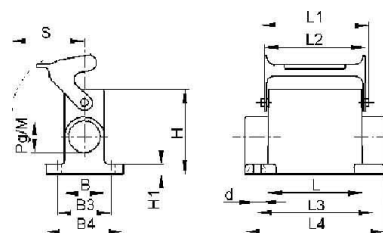

Lapp Zubehör Sockelgehäuse EPIC H-A 10 SGR 21 ZW

Allgemeine Informationen

Artikelnummer	ET1009052
EAN	4044773606751
Hersteller	Lapp Zubehör
Hersteller-ArtNr	10448000
Hersteller-Typ	H-A 10 SGR 21 ZW
Verpackungseinheit	5 Stück
Artikelklasse	Gehäuse für Industriesteckverbinder

Technische Informationen

Form

Ausführung des Gehäuses

Anordnung der Kabelzuführung

Mit Kabelverschraubung

Mit Klappdeckel

Werkstoff des Gehäuses

Art der Verriegelung

EMV-Ausführung

Lapp Zubehör Sockelgehäuse EPIC H-A 10 SGR 21 ZW Form rechteckig, Ausführung des Gehäuses Sockelgehäuse, Anordnung der Kabelzuführung seitlich, Werkstoff des Gehäuses Aluminium, Art der Verriegelung Längsbügel,