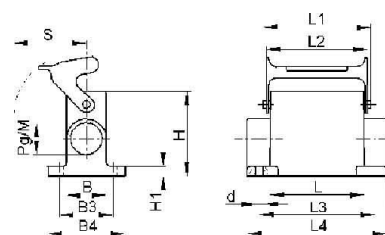

## Housing for industrial connectors Rectangular 10448000

### Allgemeine Informationen

Products_Model	ET1009052
EAN	4044773606751
Producer	Lapp Zubehör
Producer-Model	10448000
Producer-Typ	H-A 10 SGR 21 ZW
min. Order	
Class	Gehäuse für Industriesteckverbinder

### Technische Informationen

Form

Ausführung des Gehäuses

Anordnung der Kabelzuführung

Mit Kabelverschraubung

Mit Klappdeckel

Werkstoff des Gehäuses

Art der Verriegelung