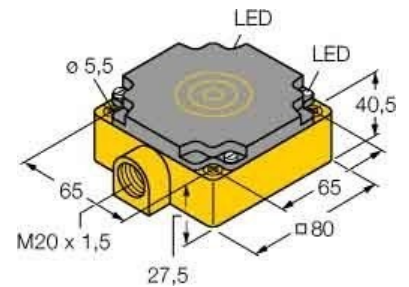

Inductive proximity switch 80 mm 80 mm 40.5 mm 1540800

Allgemeine Informationen

Products_Model	ET0744107
EAN	4047101073669
Producer	Turck
Producer-Model	1540800
Producer-Typ	NI75U-CP80-VP4x2
min. Order	
Class	Induktiver Näherungsschalter

Technische Informationen

Breite des Sensors	80mm
Höhe des Sensors	80mm
Länge des Sensors	40.5mm
Schaltabstand	75mm
Ausführung des Schaltausgang	
Gehäusebauform	
Max. Ausgangsstrom am sicher	200mA
Versorgungsspannung	10...65V
Bemessungssteuerspeisespann	10...65V
Spannungsart	
Werkstoff des Gehäuses	

[Inductive proximity switch 80 mm 80 mm 40.5 mm 1540800 online kaufen](#)