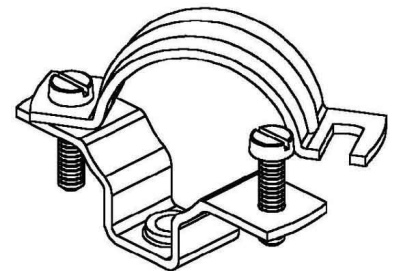

## Tube clamp 55 mm Steel SAS 60

### Allgemeine Informationen

|                |               |
|----------------|---------------|
| Products_Model | ET0422087     |
| EAN            | 4013339735501 |
| Producer       | Niadax        |
| Producer-Model | SAS 60        |
| Producer-Typ   | SAS 60        |
| min. Order     |               |
| Class          | Rohrschelle   |

### Technische Informationen

|                              |           |
|------------------------------|-----------|
| Geeignet für Rohrdurchmesser | 55...60mm |
| Geschlossen                  |           |
| Werkstoff                    |           |
| Anreihbar                    |           |
| Max. Anzahl der Rohre        |           |
| Farbe                        |           |

[Tube clamp 55 mm Steel SAS 60 online kaufen](#)