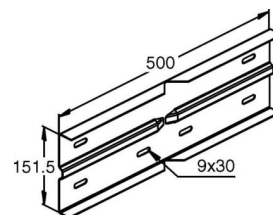

Connector for cable support system Corner joint WSWV 150

Allgemeine Informationen

Products_Model	ET0412235
EAN	4013339305407
Producer	Niadax
Producer-Model	WSWV 150
Producer-Typ	WSWV 150
min. Order	
Class	Verbinder für Kabeltragsystem

Technische Informationen

Ausführung	
Gelenkverbinder horizontal	
Gelenkverbinder vertikal	
Verbindungsart	
Geeignet für Gitterrinne	
Geeignet für Kabelleiter	
Geeignet für Kabelrinne	
Geeignet für Kabeltragsystemhöhe	150mm
Werkstoff	
Rostfreier Stahl, gebeizt	
Werkstoffgüte	
Oberfläche	
Farbe	