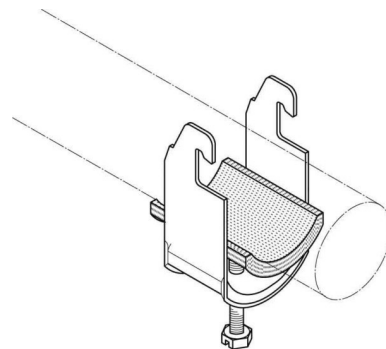

One-piece strut clamp 36 mm 40/2 AC-IW

Allgemeine Informationen

Products_Model	ET0475895
EAN	4040918002587
Producer	Puk-Werke
Producer-Model	40/2 AC-IW
Producer-Typ	40/2 AC-IW
min. Order	
Class	Bügelschelle

Technische Informationen

Spannbereich	36...40mm
Max. Anzahl der Kabel	
Werkstoff Schelle	
Oberfläche Schelle	
Werkstoff Schraube	
Oberfläche Schraube	
Montageart	
Mit Kunststoffwanne	
Mit Metallwanne	

[One-piece strut clamp 36 mm 40/2 AC-IW online kaufen](#)