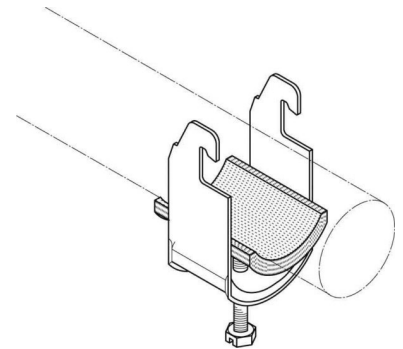

One-piece strut clamp 36 mm 40/2 AC-IW

Allgemeine Informationen

Products_Model	ET0475895
EAN	4040918002587
Producer	Puk-Werke
Producer-Model	40/2 AC-IW
Producer-Typ	40/2 AC-IW
min. Order	
Class	Bügelschelle

Technische Informationen

Spannbereich	36...40mm
Max. Anzahl der Kabel	
Werkstoff Schelle	
Oberfläche Schelle	
Werkstoff Schraube	
Oberfläche Schraube	
Montageart	
Mit Kunststoffwanne	
Mit Metallwanne	

[One-piece strut clamp 36 mm 40/2 AC-IW online kaufen](#)