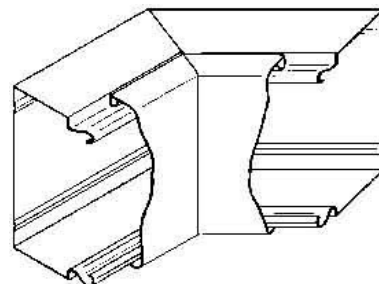

Inner corner for installation duct 80 mm 80 mm LUIB 80.080 W

Allgemeine Informationen

| | |
|----------------|------------------------------------|
| Products_Model | ET5206065 |
| EAN | 4013339790500 |
| Producer | Niadax |
| Producer-Model | LUIB 80.080 W |
| Producer-Typ | LUIB 80.080 W |
| min. Order | |
| Class | Inneneck für Leitungsführungskanal |

Technische Informationen

| | |
|------------------------------|----------|
| Höhe | 80mm |
| Breite | 80mm |
| Ausführung | |
| Winkel | 45...45° |
| Werkstoff | |
| Werkstoffgüte | |
| Halogenfrei | |
| Geeignet für Funktionserhalt | |
| Oberfläche | |
| Farbe | |
| RAL-Nummer | |
| Schutzfolie | |
| Befestigungsart | |

[Inner corner for installation duct 80 mm 80 mm LUIB 80.080 W online kaufen](#)