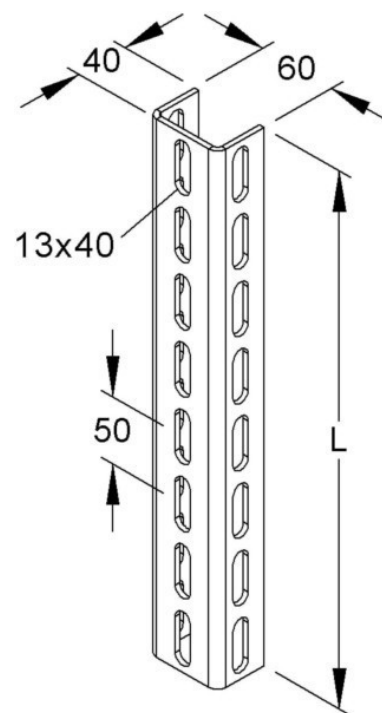

Support/Profile rail 800 mm 60 mm 40 mm U 6040/800 E3

Allgemeine Informationen

Products_Model	ET5403621
EAN	4013339892037
Producer	Niadax
Producer-Model	U 6040/800 E3
Producer-Typ	U 6040/800 E3
min. Order	
Class	Stiel/Profilschiene

Technische Informationen

Länge	800mm
Breite	60mm
Höhe	40mm
Profilform	
Ausführung	
Art der Lochung	
Lochbreite	12mm
Mit Zahnung	
Abbrechbar	
Geeignet für Funktionserhalt	
Werkstoff	
Werkstoffgüte	
Oberfläche	
Farbe	

[Support/Profile rail 800 mm 60 mm 40 mm U 6040/800 E3 online kaufen](#)