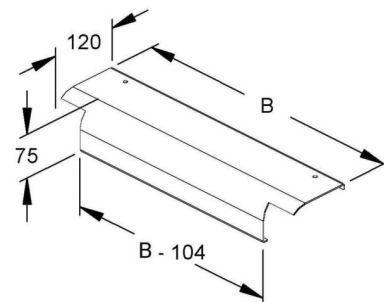

Drop-out plate for cable ladder 500 mm WLAB 500

Allgemeine Informationen

Products_Model	ET5403632
EAN	4013339899760
Producer	Niadax
Producer-Model	WLAB 500
Producer-Typ	WLAB 500
min. Order	
Class	Abgangsblech für Kabelleiter

Technische Informationen

Kabelleiterbreite	500mm
Weitspann-Ausführung	
Werkstoff	
Rostfreier Stahl, gebeizt	
Werkstoffgüte	
Oberfläche	
Farbe	

[Drop-out plate for cable ladder 500 mm WLAB 500 online kaufen](#)