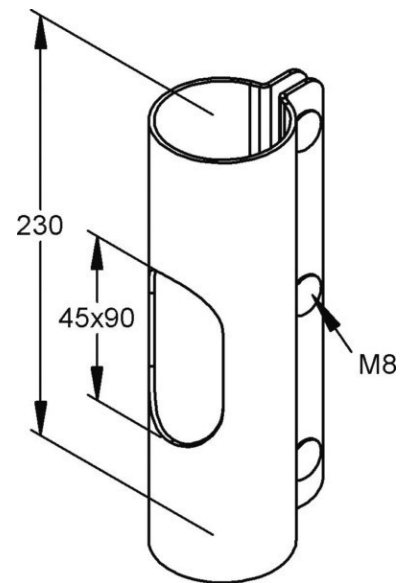

Tube clamp Steel 161V6-B

Allgemeine Informationen

Products_Model	ET0400728
EAN	4046847005729
Producer	Rico
Producer-Model	161V6-B
Producer-Typ	161V6-B
min. Order	
Class	Rohrschelle

Technische Informationen

Geschlossen
Werkstoff
Anreihbar
Farbe

[Tube clamp Steel 161V6-B online kaufen](#)