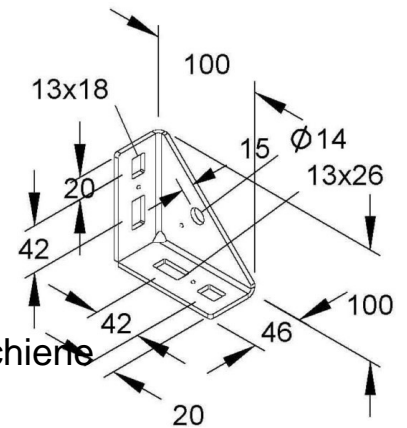

Coupler for support/profile rail U-profile Angle TRV 40 E3

Allgemeine Informationen

Products_Model	ET5403609
EAN	4013339892150
Producer	Niadax
Producer-Model	TRV 40 E3
Producer-Typ	TRV 40 E3
min. Order	
Class	Verbinder für Stiel/Profilschiene