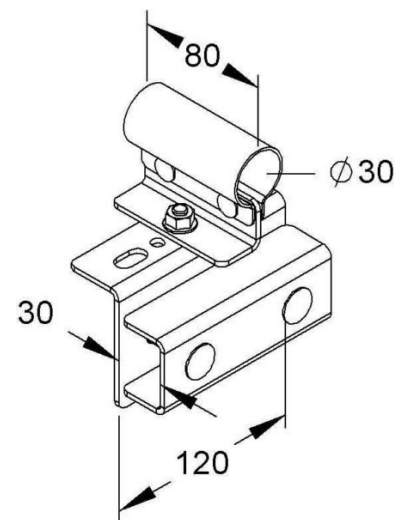

Tube clamp Steel MIHK 3030 F

Allgemeine Informationen

Products_Model	ET5404278
EAN	4013339907168
Producer	Niadax
Producer-Model	MIHK 3030 F
Producer-Typ	MIHK 3030 F
min. Order	
Class	Rohrschelle

Technische Informationen

Werkstoff
Farbe

[Tube clamp Steel MIHK 3030 F online kaufen](#)