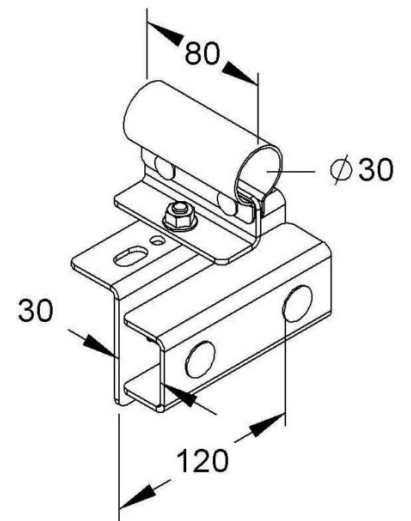

Tube clamp Steel MIHK 3030 F

Allgemeine Informationen

Products_Model	ET5404278
EAN	4013339907168
Producer	Niadax
Producer-Model	MIHK 3030 F
Producer-Typ	MIHK 3030 F
min. Order	
Class	Rohrschelle

Technische Informationen

Werkstoff
Farbe

[Tube clamp Steel MIHK 3030 F online kaufen](#)