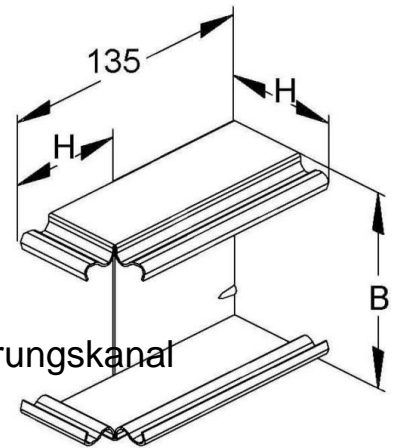

Outer corner for installation duct 60 mm 100 mm LUAE 60.100 R

Allgemeine Informationen

Products_Model	ET5206038
EAN	4013339834143
Producer	Niadax
Producer-Model	LUAE 60.100 R
Producer-Typ	LUAE 60.100 R
min. Order	
Class	Außeneck für Leitungsführungskanal

Technische Informationen

Höhe	60mm
Breite	100mm
Ausführung	
Winkel	90...90°
Werkstoff	
Werkstoffgüte	
Halogenfrei	
Geeignet für Funktionserhalt	
Oberfläche	
Farbe	
RAL-Nummer	
Schutzfolie	
Befestigungsart	

[Outer corner for installation duct 60 mm 100 mm LUAE 60.100 R online kaufen](#)