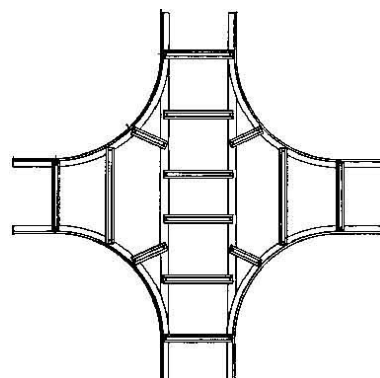

Crosses for cable ladder Flat profile 60 mm KLK 60.603 F

Allgemeine Informationen

| | |
|----------------|----------------------------|
| Products_Model | ET5404041 |
| EAN | 4013339574001 |
| Producer | Niadax |
| Producer-Model | KLK 60.603 F |
| Producer-Typ | KLK 60.603 F |
| min. Order | |
| Class | Kreuzstück für Kabelleiter |

Technische Informationen

Ausführung des Seitenholms

Ausführung der Sprosse

Kabelleiterhöhe 60mm

Kabelleiterbreite 600mm

Innenradius 500mm

Weitspann-Ausführung

Werkstoff

Rostfreier Stahl, gebeizt

Werkstoffgüte

Oberfläche

Farbe

[Crosses for cable ladder Flat profile 60 mm KLK 60.603 F online kaufen](#)