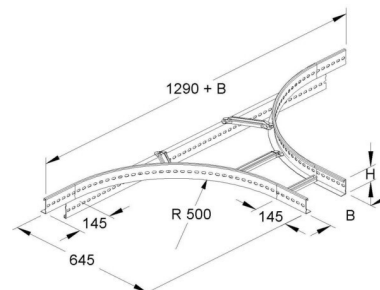

Add-on tee for cable ladder Profile (open) 600 mm KLTA 60.603 F

Allgemeine Informationen

Products_Model	ET5404130
EAN	4013339913688
Producer	Niadax
Producer-Model	KLTA 60.603 F
Producer-Typ	KLTA 60.603 F
min. Order	
Class	Anbau-Abzweigstück für Kabelleiter

Technische Informationen

Ausführung des Seitenholms

Ausführung der Sprosse

Kabelleiter-Abgangsbreite 600mm

Kabelleiterhöhe 60mm

Ausführung

Weitspann-Ausführung

Geeignet für Funktionserhalt

Werkstoff

Rostfreier Stahl, gebeizt

Werkstoffgüte

Oberfläche

Farbe

[Add-on tee for cable ladder Profile \(open\) 600 mm KLTA 60.603 F online kaufen](#)