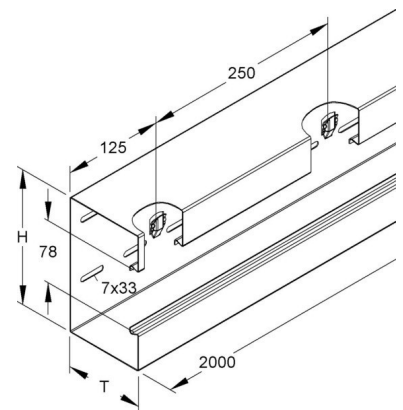

Wall duct GKU220-78T100L

Allgemeine Informationen

Products_Model	ET5205368
EAN	4013339710386
Producer	Niadax
Producer-Model	GKU 220-78T100 L
Producer-Typ	GKU 220-78T100 L
min. Order	
Class	Geräteeinbaukanal

Technische Informationen

Oberteile mitgeliefert

[Wall duct GKU220-78T100L online kaufen](#)