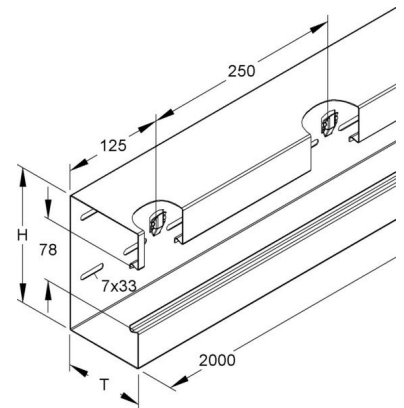

Wall duct GKU220-78T100L

Allgemeine Informationen

Products_Model	ET5205368
EAN	4013339710386
Producer	Niadax
Producer-Model	GKU 220-78T100 L
Producer-Typ	GKU 220-78T100 L
min. Order	
Class	Geräteeinbaukanal

Technische Informationen

Oberteile mitgeliefert

[Wall duct GKU220-78T100L online kaufen](#)