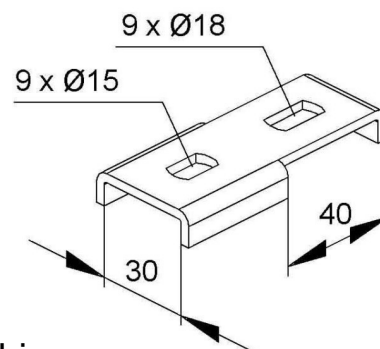

Coupler for support/profile rail C-profile Other TV 40/30

Allgemeine Informationen

Products_Model	ET0477809
EAN	4013339160006
Producer	Niadax
Producer-Model	TV 40/30
Producer-Typ	TV 40/30
min. Order	
Class	Verbinder für Stiel/Profilschiene