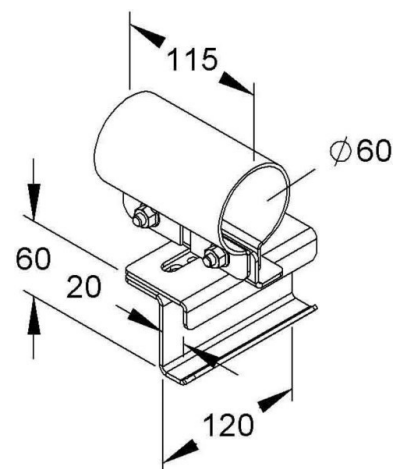

Tube clamp 60 mm Stainless steel MIHK 60 E3

Allgemeine Informationen

Products_Model	ET5404279
EAN	4013339908882
Producer	Niadax
Producer-Model	MIHK 60 E3
Producer-Typ	MIHK 60 E3
min. Order	
Class	Rohrschelle

Technische Informationen

Geeignet für Rohrdurchmesser 60...60mm
Geschlossen
Werkstoff
Anreihbar
Max. Anzahl der Rohre
Befestigungsart
Mit Einlage
Farbe

[Tube clamp 60 mm Stainless steel MIHK 60 E3 online kaufen](#)