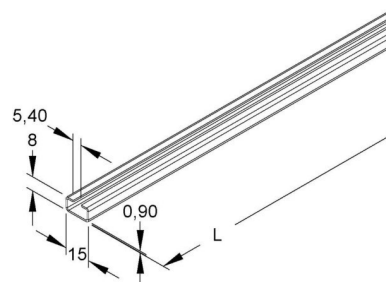

Support/Profile rail 2000 mm 15 mm 8 mm 2930/2 VO

Allgemeine Informationen

Products_Model	ET0477081
EAN	4013339033706
Producer	Niedax
Producer-Model	2930/2 VO
Producer-Typ	2930/2 VO
min. Order	
Class	Stiel/Profilschiene

Technische Informationen

Länge	2000mm
Breite	15mm
Höhe	8mm
Schlitzbreite	5.4mm
Materialstärke	0.9mm
Profilform	
Ausführung	
Art der Lochung	
Mit Zahnung	
Abbrechbar	
Geeignet für Funktionserhalt	
Werkstoff	
Werkstoffgüte	
Oberfläche	
Farbe	

[Support/Profile rail 2000 mm 15 mm 8 mm 2930/2 VO online kaufen](#)