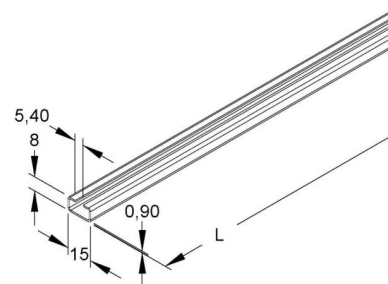

Support/Profile rail 2000 mm 15 mm 8 mm 2930/2 VO

Allgemeine Informationen

Products_Model	ET0477081
EAN	4013339033706
Producer	Niedax
Producer-Model	2930/2 VO
Producer-Typ	2930/2 VO
min. Order	
Class	Stiel/Profilschiene

Technische Informationen

Länge	2000mm
Breite	15mm
Höhe	8mm
Schlitzbreite	5.4mm
Materialstärke	0.9mm
Profilform	
Ausführung	
Art der Lochung	
Mit Zahnung	
Abbrechbar	
Geeignet für Funktionserhalt	
Werkstoff	
Werkstoffgüte	
Oberfläche	
Farbe	

[Support/Profile rail 2000 mm 15 mm 8 mm 2930/2 VO online kaufen](#)