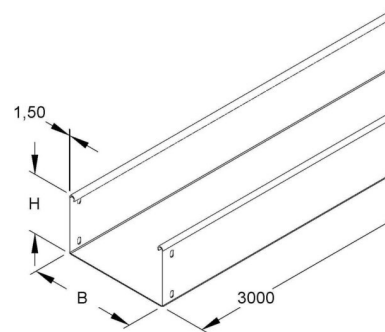

Cable tray/wide span cable tray 110 mm 200 mm RSU 110.200 F

Allgemeine Informationen

Products_Model	ET5405280
EAN	4013339247301
Producer	Niadax
Producer-Model	RSU 110.200 F
Producer-Typ	RSU 110.200 F
min. Order	
Class	Kabelrinne/Weitspannkabelrinne

Technische Informationen

Höhe	110mm
Breite	200mm
Länge	3000mm
Seitenlochung	
Montagelochung im Boden	
Ausführung	
Weitspann-Ausführung	
Werkstoff	
Rostfreier Stahl, gebeizt	
Werkstoffgüte	
Oberfläche	
Farbe	

[Cable tray/wide span cable tray 110 mm 200 mm RSU 110.200 F online kaufen](#)