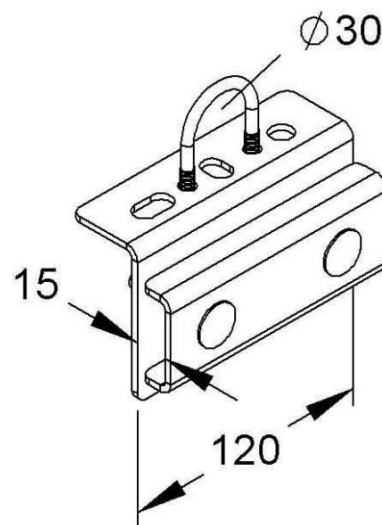

Tube clamp 30 mm Steel MIHR 3015 F

Allgemeine Informationen

Products_Model	ET5404288
EAN	4013339907106
Producer	Niadax
Producer-Model	MIHR 3015 F
Producer-Typ	MIHR 3015 F
min. Order	
Class	Rohrschelle

Technische Informationen

Geeignet für Rohrdurchmesser	30...30mm
Geschlossen	
Werkstoff	
Anreihbar	
Max. Anzahl der Rohre	
Befestigungsart	
Mit Einlage	
Farbe	

[Tube clamp 30 mm Steel MIHR 3015 F online kaufen](#)