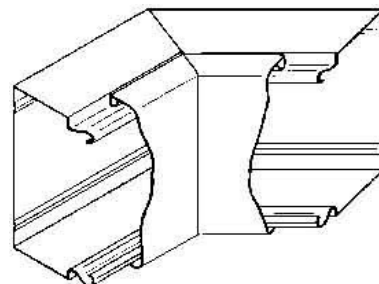

Inner corner for installation duct 100 mm 100 mm LUIB 100.100

Allgemeine Informationen

Products_Model	ET5206045
EAN	4013339790357
Producer	Niadax
Producer-Model	LUIB 100.100
Producer-Typ	LUIB 100.100
min. Order	
Class	Inneneck für Leitungsführungskanal

Technische Informationen

Höhe	100mm
Breite	100mm
Ausführung	
Winkel	45...45°
Werkstoff	
Werkstoffgüte	
Halogenfrei	
Geeignet für Funktionserhalt	
Oberfläche	
Farbe	
Schutzfolie	
Befestigungsart	

[Inner corner for installation duct 100 mm 100 mm LUIB 100.100 online kaufen](#)