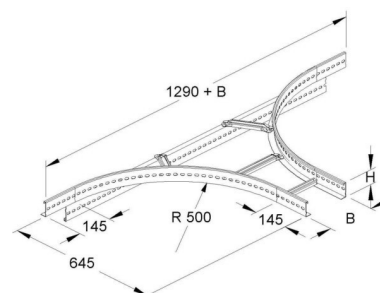

Add-on tee for cable ladder Profile (open) 200 mm KLTA 100.203

Allgemeine Informationen

Products_Model	ET5404098
EAN	4013339913701
Producer	Niadax
Producer-Model	KLTA 100.203
Producer-Typ	KLTA 100.203
min. Order	
Class	Anbau-Abzweigstück für Kabelleiter

Technische Informationen

Ausführung des Seitenholms

Ausführung der Sprosse

Kabelleiter-Abgangsbreite 200mm

Kabelleiterhöhe 100mm

Ausführung

Weitspann-Ausführung

Geeignet für Funktionserhalt

Werkstoff

Rostfreier Stahl, gebeizt

Werkstoffgüte

Oberfläche

Farbe

[Add-on tee for cable ladder Profile \(open\) 200 mm KLTA 100.203 online kaufen](#)