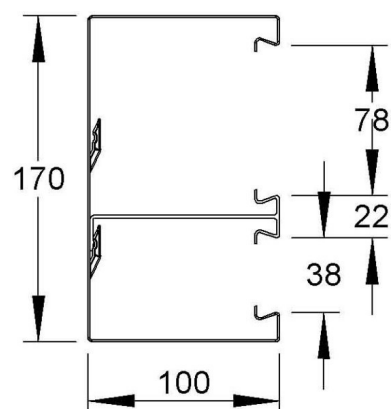

Wall duct 170 mm 100 mm 2000 mm DKU170-78T100W

Allgemeine Informationen

Products_Model	ET5204543
EAN	4013339478255
Producer	Niedax
Producer-Model	DKU 170-78T100 W
Producer-Typ	DKU 170-78T100 W
min. Order	
Class	Geräteeinbaukanal

Technische Informationen

Breite	170mm
Tiefe	100mm
Länge	2000mm
Anzahl der Oberteile	
Oberteile mitgeliefert	
Oberteilbreite 1	78mm
Oberteilbreite 2	38mm
Symmetrisch	
Bauform rechteckig	
Werkstoff	
Werkstoffgüte	
Halogenfrei	
Oberfläche	
Farbe	
RAL-Nummer	
Ausführung Rückwand (Innenseite)	
Schutzfolie	
Anzahl der steckbaren Trennwände	
Mit Kanalverbinder	
Montagelochung im Boden	
Montageart der Oberteile	
Mit Kabelhalteklammer	

[Wall duct 170 mm 100 mm 2000 mm DKU170-78T100W online kaufen](#)