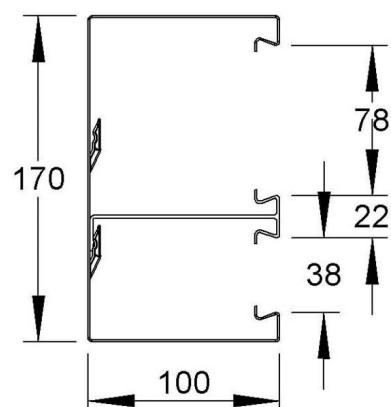

## Wall duct 170 mm 100 mm 2000 mm DKU170-78T100W

### Allgemeine Informationen

Products_Model	ET5204543
EAN	4013339478255
Producer	Niedax
Producer-Model	DKU 170-78T100 W
Producer-Typ	DKU 170-78T100 W
min. Order	
Class	Geräteeinbaukanal

### Technische Informationen

Breite	170mm
Tiefe	100mm
Länge	2000mm
Anzahl der Oberteile	
Oberteile mitgeliefert	
Oberteilbreite 1	78mm
Oberteilbreite 2	38mm
Symmetrisch	
Bauform rechteckig	
Werkstoff	
Werkstoffgüte	
Halogenfrei	
Oberfläche	
Farbe	
RAL-Nummer	
Ausführung Rückwand (Innenseite)	
Schutzfolie	
Anzahl der steckbaren Trennwände	
Mit Kanalverbinder	
Montagelochung im Boden	
Montageart der Oberteile	
Mit Kabelhalteklammer	

[Wall duct 170 mm 100 mm 2000 mm DKU170-78T100W online kaufen](#)