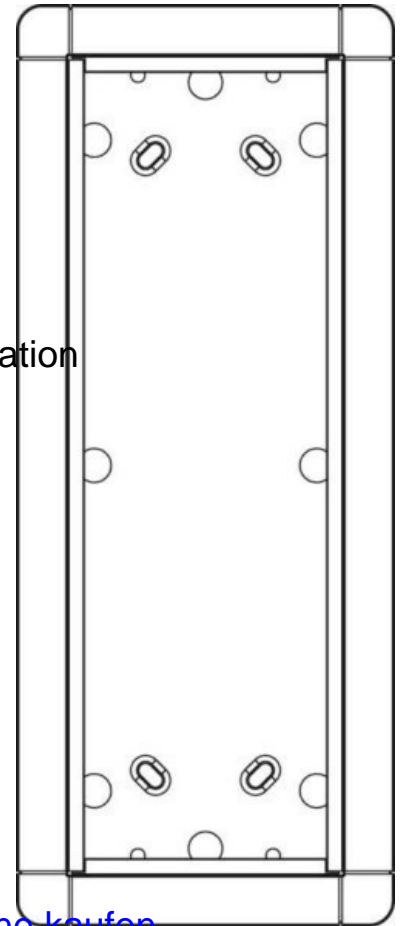

Mounting frame for door station 3 Aluminium 1883370

Allgemeine Informationen

Products_Model	ET7103351
EAN	4026529035435
Producer	Ritto
Producer-Model	1883370
Producer-Typ	1883370
min. Order	
Class	Montageelement für Türstation

Technische Informationen

Anzahl der Einheiten	
Diebstahlsicherung integrierbar	
Werkstoff	
Farbe	
Montageart	
Höhe	326mm
Breite	133mm
Tiefe	37mm

[Mounting frame for door station 3 Aluminium 1883370 online kaufen](#)