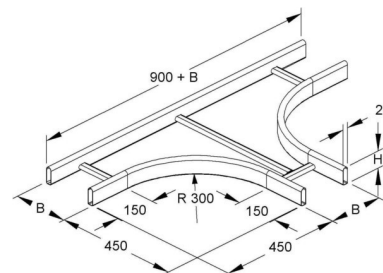

Tee for cable ladder Tube shape (closed) 60 mm KROT 60.425 F

Allgemeine Informationen

Products_Model	ET5404190
EAN	4013339850266
Producer	Niadax
Producer-Model	KROT 60.425 F
Producer-Typ	KROT 60.425 F
min. Order	
Class	T-Stück für Kabelleiter

Technische Informationen

Ausführung des Seitenholms

Ausführung der Sprosse

Kabelleiterhöhe 60mm

Kabelleiterbreite 400mm

Bauform

Weitspann-Ausführung

Geeignet für Funktionserhalt

Werkstoff

Rostfreier Stahl, gebeizt

Werkstoffgüte

Oberfläche

Farbe

[Tee for cable ladder Tube shape \(closed\) 60 mm KROT 60.425 F online kaufen](#)