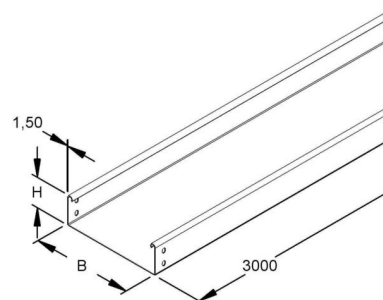

## Cable tray/wide span cable tray 60 mm 400 mm RSU 60.400 F

### Technische Informationen

Höhe	60mm
Breite	400mm
Länge	3000mm
Seitenlochung	
Montagelochung im Boden	
Ausführung	
Weitspann-Ausführung	
Werkstoff	
Rostfreier Stahl, gebeizt	
Werkstoffgüte	
Oberfläche	
Farbe	

[Cable tray/wide span cable tray 60 mm 400 mm RSU 60.400 F online kaufen](#)