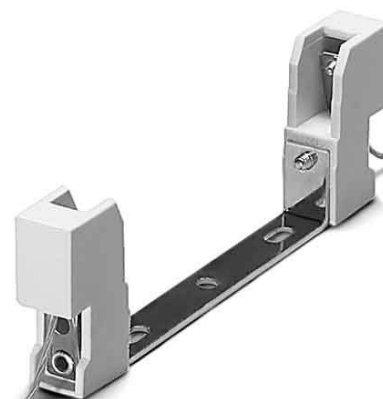

Lamp holder Built-in lamp holder Ceramics White 107192

Allgemeine Informationen

Products_Model	ET1361176
EAN	4019768058457
Producer	Houben
Producer-Model	107192
Producer-Typ	107192
min. Order	
Class	Lampenfassung

Technische Informationen

Ausführung

Werkstoff

Farbe

Fassung

Mit Starteraufnahme

Befestigungsart

Nippelgewinde

[Lamp holder Built-in lamp holder Ceramics White 107192 online kaufen](#)