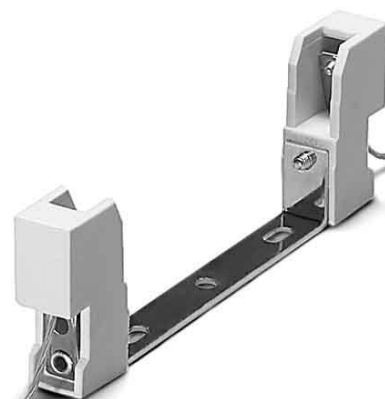

Lamp holder Built-in lamp holder Ceramics White 107192

Allgemeine Informationen

Products_Model	ET1361176
EAN	4019768058457
Producer	Houben
Producer-Model	107192
Producer-Typ	107192
min. Order	
Class	Lampenfassung

Technische Informationen

Ausführung
Werkstoff
Farbe
Fassung
Mit Starteraufnahme
Befestigungsart
Nippelgewinde

[Lamp holder Built-in lamp holder Ceramics White 107192 online kaufen](#)