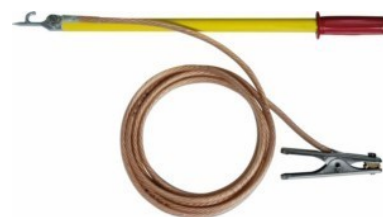

Single-pole earthing and discharge device 16 mm² 18 mm 758021

Allgemeine Informationen

Products_Model	ET5901470
EAN	4013364099005
Producer	Dehn+Söhne
Producer-Model	758021
Producer-Typ	EV TES 465 EZ
min. Order	
Class	Einpolige Erdungs- und Entladevorrichtung

Technische Informationen

Erdungsseilquerschnitt	16mm ²
Gesamtlänge	550mm
Max. Klemmbereich	18mm

[Single-pole earthing and discharge device 16 mm² 18 mm 758021 online kaufen](#)