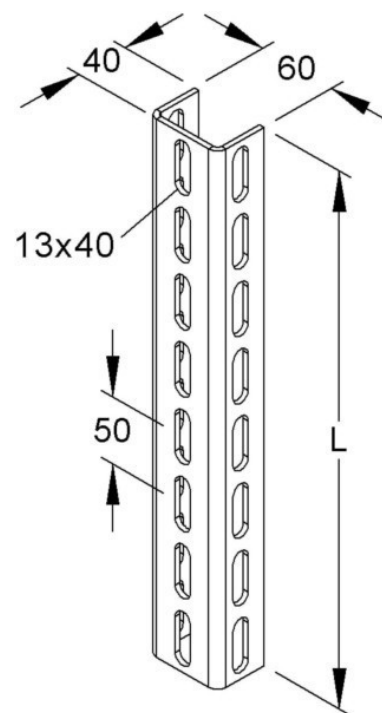

Support/Profile rail 200 mm 60 mm 40 mm U 6040/200 E3

Allgemeine Informationen

Products_Model	ET5403614
EAN	4013339891962
Producer	Niadax
Producer-Model	U 6040/200 E3
Producer-Typ	U 6040/200 E3
min. Order	
Class	Stiel/Profilschiene

Technische Informationen

Länge	200mm
Breite	60mm
Höhe	40mm
Profilform	
Ausführung	
Art der Lochung	
Lochbreite	12mm
Mit Zahnung	
Abbrechbar	
Geeignet für Funktionserhalt	
Werkstoff	
Werkstoffgüte	
Oberfläche	
Farbe	

[Support/Profile rail 200 mm 60 mm 40 mm U 6040/200 E3 online kaufen](#)