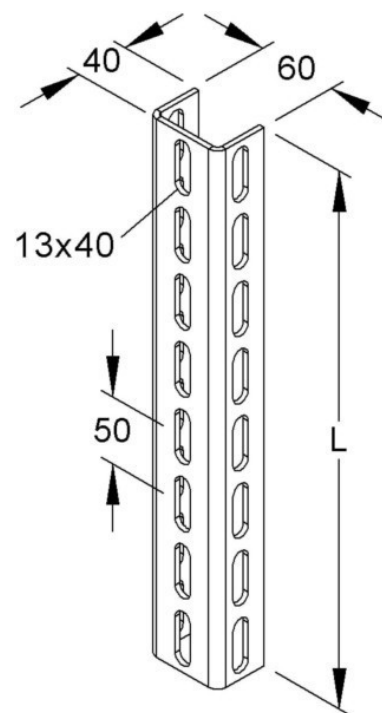

Support/Profile rail 700 mm 60 mm 40 mm U 6040/700 F

Allgemeine Informationen

Products_Model	ET5406005
EAN	4013339891665
Producer	Niadax
Producer-Model	U 6040/700 F
Producer-Typ	U 6040/700 F
min. Order	
Class	Stiel/Profilschiene

Technische Informationen

Länge	700mm
Breite	60mm
Höhe	40mm
Profilform	
Ausführung	
Art der Lochung	
Lochbreite	12mm
Mit Zahnung	
Abbrechbar	
Geeignet für Funktionserhalt	
Werkstoff	
Werkstoffgüte	
Oberfläche	
Farbe	