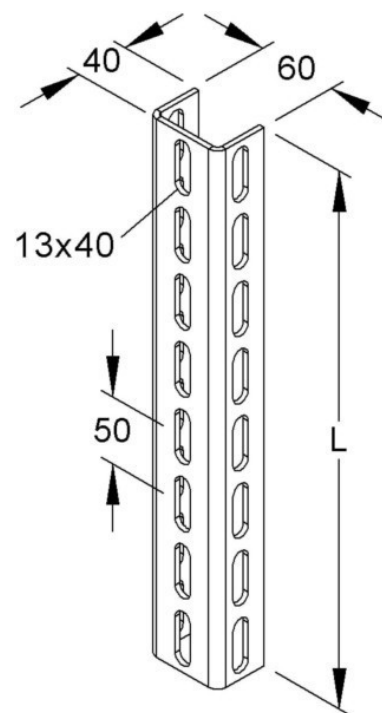

## Support/Profile rail 700 mm 60 mm 40 mm U 6040/700 F

### Allgemeine Informationen

Products_Model	ET5406005
EAN	4013339891665
Producer	Niadax
Producer-Model	U 6040/700 F
Producer-Typ	U 6040/700 F
min. Order	
Class	Stiel/Profilschiene

### Technische Informationen

Länge	700mm
Breite	60mm
Höhe	40mm
Profilform	
Ausführung	
Art der Lochung	
Lochbreite	12mm
Mit Zahnung	
Abbrechbar	
Geeignet für Funktionserhalt	
Werkstoff	
Werkstoffgüte	
Oberfläche	
Farbe	