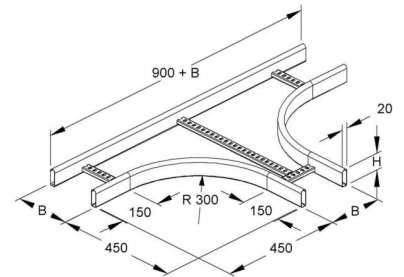

Tee for cable ladder Tube shape (closed) 60 mm KRCT 60.425 F

Allgemeine Informationen

Products_Model	ET5404157
EAN	4013339850068
Producer	Niadax
Producer-Model	KRCT 60.425 F
Producer-Typ	KRCT 60.425 F
min. Order	
Class	T-Stück für Kabelleiter

Technische Informationen

Ausführung des Seitenholms	
Ausführung der Sprosse	
Kabelleiterhöhe	60mm
Kabelleiterbreite	400mm
Bauform	
Innenradius	300mm
Weitspann-Ausführung	
Werkstoff	
Rostfreier Stahl, gebeizt	
Werkstoffgüte	
Oberfläche	
Farbe	

[Tee for cable ladder Tube shape \(closed\) 60 mm KRCT 60.425 F online kaufen](#)