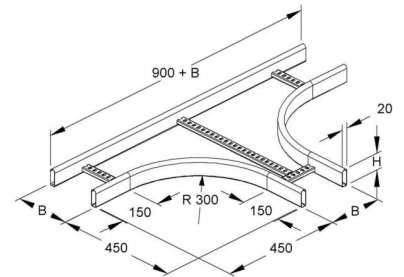

Tee for cable ladder Tube shape (closed) 60 mm KRCT 60.325 F

Allgemeine Informationen

Products_Model	ET5404156
EAN	4013339850044
Producer	Niadax
Producer-Model	KRCT 60.325 F
Producer-Typ	KRCT 60.325 F
min. Order	
Class	T-Stück für Kabelleiter

Technische Informationen

Ausführung des Seitenholms	
Ausführung der Sprosse	
Kabelleiterhöhe	60mm
Kabelleiterbreite	300mm
Bauform	
Innenradius	300mm
Weitspann-Ausführung	
Werkstoff	
Rostfreier Stahl, gebeizt	
Werkstoffgüte	
Oberfläche	
Farbe	

[Tee for cable ladder Tube shape \(closed\) 60 mm KRCT 60.325 F online kaufen](#)