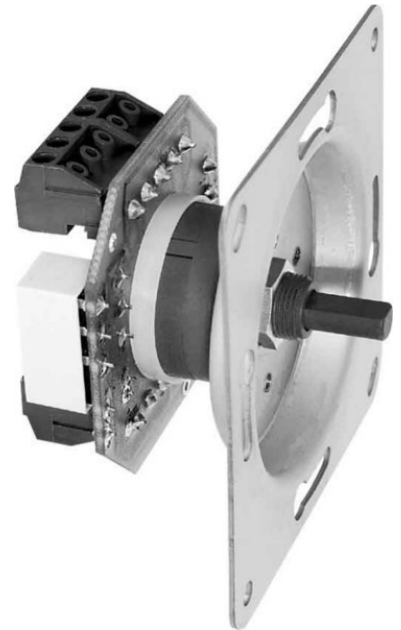

## Loudspeaker box 115-005-20-003-10

### Allgemeine Informationen

Products_Model	ET8706531
EAN	4043106009573
Producer	Huber+Söhne
Producer-Model	1150052000310
Producer-Typ	LR 20 mono BJ uP
min. Order	
Class	Lautsprecher

### Technische Informationen

Ausführung
Wandmontage möglich
Einbau
Farbe

[Loudspeaker box 115-005-20-003-10 online kaufen](#)