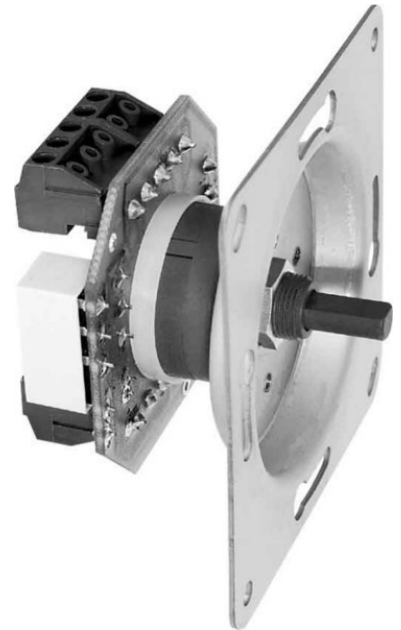

Loudspeaker box 115-005-20-003-10

Allgemeine Informationen

Products_Model	ET8706531
EAN	4043106009573
Producer	Huber+Söhne
Producer-Model	1150052000310
Producer-Typ	LR 20 mono BJ uP
min. Order	
Class	Lautsprecher

Technische Informationen

Ausführung
Wandmontage möglich
Einbau
Farbe

[Loudspeaker box 115-005-20-003-10 online kaufen](#)