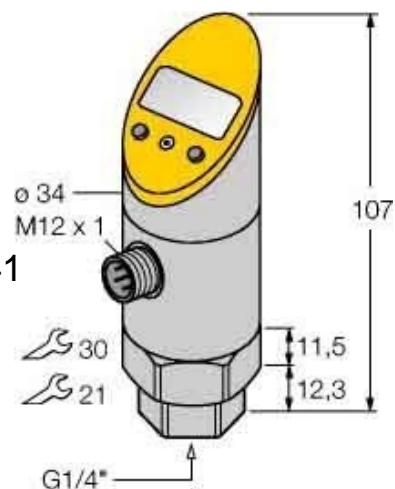

Pressure switch 6832628

Allgemeine Informationen

Products_Model	ET6308206
EAN	4047101239171
Producer	Turck
Producer-Model	6832628
Producer-Typ	PS010V5012UPN8XH1141
min. Order	
Class	Druckschalter

Technische Informationen

Geeignet als Wächter	
Geeignet als 2 Punktregler	
Geeignet als Begrenzer	
Max. Betriebsdruck	25000hPa
Einschaltdruck	-0.1...10000bar
Ausschaltdruck	-0.5...9950bar
Mediumtemperatur	-25...85°C
Bemessungsbetriebsspannung	10...24VDC
Anzahl der Hilfskontakte als Scl	
Anzahl der Hilfskontakte als Öffner	
Anzahl der Hilfskontakte als We	
Ausführung des elektrischen Anschlusses	
Anzahl der Öffner als Hauptkon	
Anzahl der Schließer als Hauptkontakte	
Mit Handbetätigung	
Mit manuellem Ein-/Ausschalter	
Elektronische Ausführung	
Explosionssgeschützt	