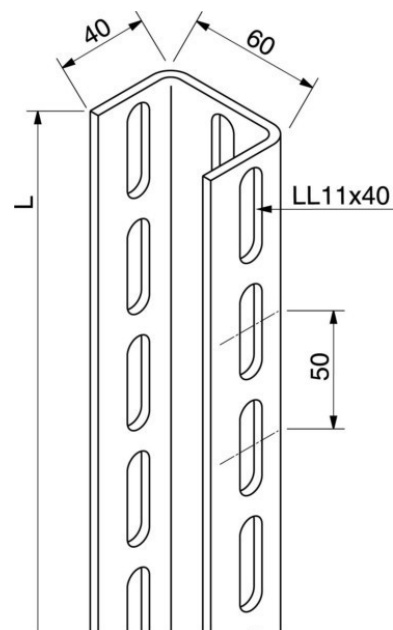

Support/Profile rail 4500 mm 60 mm 40 mm 16A7-4500

Allgemeine Informationen

Products_Model	ET0400730
EAN	4046847008478
Producer	Rico
Producer-Model	16A7-4500
Producer-Typ	16A7-4500
min. Order	
Class	Stiel/Profilschiene

Technische Informationen

Länge	4500mm
Breite	60mm
Höhe	40mm
Profilform	
Ausführung	
Art der Lochung	
Lochbreite	11mm
Mit Zahnung	
Abbrechbar	
Tragfähigkeit	6kN
Geeignet für Funktionserhalt	
Werkstoff	
Werkstoffgüte	
Oberfläche	
Farbe	

[Support/Profile rail 4500 mm 60 mm 40 mm 16A7-4500 online kaufen](#)