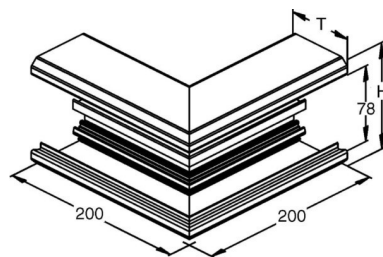

Outer corner for wall duct 110 mm 69 mm 1 GAA 110-78 P

Allgemeine Informationen

Products_Model	ET5204639
EAN	4013339352524
Producer	Niadax
Producer-Model	GAA 110-78 P
Producer-Typ	GAA 110-78 P
min. Order	
Class	Außeneck für Geräteinbaukanal

Technische Informationen

Breite	110mm
Tiefe	69mm
Anzahl der Oberteile	
Oberteilbreite 1	78mm
Oberteilbreite 2	0mm
Oberteilbreite 3	0mm
Symmetrisch	
Ausführung	
Winkel	90...90°
Werkstoff	
Werkstoffgüte	
Halogenfrei	
Oberfläche	
Farbe	
Schutzfolie	
Mit Kanalverbinder	
Montagelochung im Boden	
Montageart der Oberteile	
Mit Kabelhalteklammer	

[Outer corner for wall duct 110 mm 69 mm 1 GAA 110-78 P online kaufen](#)