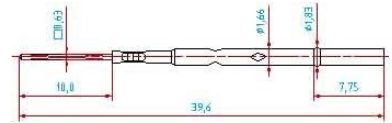

Accessories for measuring instrument H 1025 W

Allgemeine Informationen

Products_Model	ET0787022
EAN	
Producer	PTR Messtechnik
Producer-Model	H 1025 W
Producer-Typ	H 1025 W
min. Order	
Class	Zubehör für Messgerät