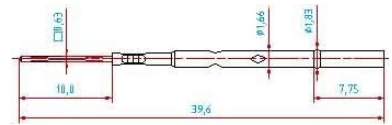

Accessories for measuring instrument H 1025 W

Allgemeine Informationen

Products_Model	ET0787022
EAN	
Producer	PTR Messtechnik
Producer-Model	H 1025 W
Producer-Typ	H 1025 W
min. Order	
Class	Zubehör für Messgerät