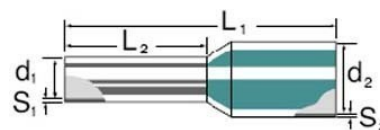

## Cable end sleeve 10 mm<sup>2</sup> 28 mm 0565800000

### Technische Informationen

Bauform	
Nennquerschnitt	10mm <sup>2</sup>
Hüslenlänge	28mm
Isoliert	
Farbe	
Werkstoff	
Oberfläche	
Für kurzschlussfeste Leitungen	
Bandware	

[Cable end sleeve 10 mm<sup>2</sup> 28 mm 0565800000 online kaufen](#)