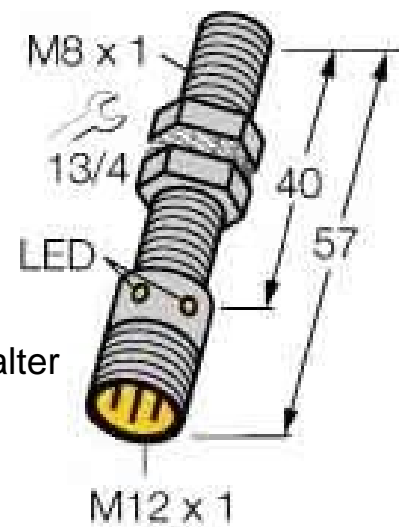

Inductive proximity switch 13 mm 57 mm 4602060

Allgemeine Informationen

Products_Model	ET0744027
EAN	4047101152159
Producer	Turck
Producer-Model	4602060
Producer-Typ	Bi 2-EG08-AP6X-H1341
min. Order	
Class	Induktiver Näherungsschalter

Technische Informationen

Breite des Sensors	13mm
Höhe des Sensors	57mm
Mechanische Einbaubedingung	
Schaltabstand	2mm
Ausführung des Schaltausgang	
Ausführung des elektrischen Anschlusses	
Gehäusebauform	
Max. Ausgangsstrom am sicheren Ausg	150mA
Bemessungssteuerspeisespann	10...30V
Spannungsart	
Werkstoff des Gehäuses	

[Inductive proximity switch 13 mm 57 mm 4602060 online kaufen](#)