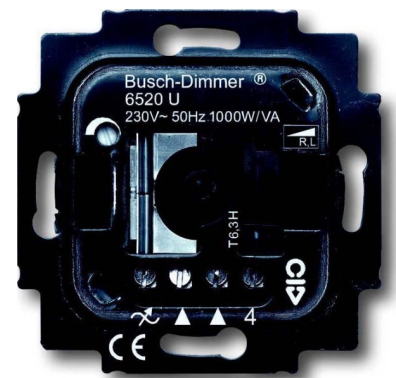

Dimmer Basic element Turn/push button 6520-0-0226

Allgemeine Informationen

Products_Model	ET0840828
EAN	4011395014257
Producer	Busch-Jaeger
Producer-Model	2CKA006520A0226
Producer-Typ	6520 U
min. Order	
Class	Dimmer

Technische Informationen

Zusammenstellung	
Bedienungsart	
Lastart	
Nebenstelleneingang	
Montageart	
Befestigungsart	
Werkstoff	
Werkstoffgüte	
Halogenfrei	
Farbe	
Geeignet für Schutzart (IP)	
Nennleistung	200...1000VA
Nennspannung	230...230V
Frequenz	50...50Hz

[Dimmer Basic element Turn/push button 6520-0-0226 online kaufen](#)