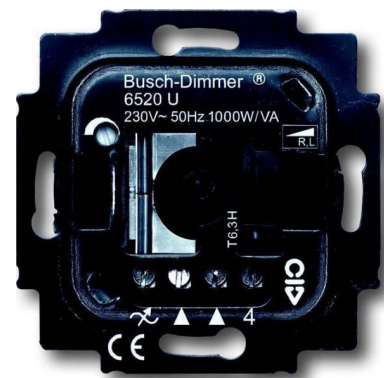

## Dimmer Basic element Turn/push button 6520-0-0226

### Allgemeine Informationen

Products_Model	ET0840828
EAN	4011395014257
Producer	Busch-Jaeger
Producer-Model	2CKA006520A0226
Producer-Typ	6520 U
min. Order	
Class	Dimmer

### Technische Informationen

Zusammenstellung	
Bedienungsart	
Lastart	
Nebenstelleneingang	
Montageart	
Befestigungsart	
Werkstoff	
Werkstoffgüte	
Halogenfrei	
Farbe	
Geeignet für Schutzart (IP)	
Nennleistung	200...1000VA
Nennspannung	230...230V
Frequenz	50...50Hz

[Dimmer Basic element Turn/push button 6520-0-0226 online kaufen](#)