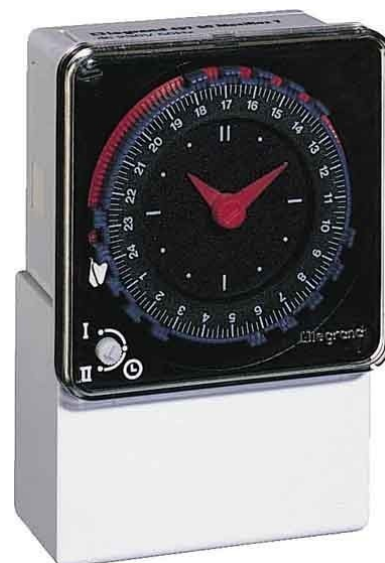

Legrand (BT) Analogschaltuhr m.Gangres. Wochen. 230V50Hz MaxiRex

Allgemeine Informationen

Artikelnummer	ET1111028
EAN	4010957497569
Hersteller	Legrand (BT)
Hersteller-ArtNr	049756
Hersteller-Typ	MaxiRexQW/49756
Verpackungseinheit	1 Stück
Artikelklasse	Verteilerschaltuhr analog

Technische Informationen

Montageart	
Anzahl der Kanäle	
Versorgungsspannung	230...230V
Spannungsart der Versorgungsspannung	
Frequenz der Versorgungsspannung	50...60Hz
Gangreserve in Stunden	
Ganggenauigkeit pro Tag	2.5s
60 min Programm	
24 h Programm	
Wochenprogramm	
Jahresprogramm	
Netzsynchon	
Quarzgesteuert	
Kontaktausführung	
Kürzeste Schaltzeit Kanal 1	180min
Programmscheibenteilung 1	60min
Automatische Sommer-/Winterz	
Handbedienung	
Schaltungsvorwahl	
Nennschaltstrom bei 250 V AC	16A
Potenzialfreier Schaltkontakt	
Breite	72mm
Höhe	110mm
Tiefe	44mm

60Hz, Gangreserve in Stunden 100, Ganggenauigkeit pro Tag 2,5s, Wochenprogramm, Quarzgesteuert, Kontaktausführung Wechsler, Kürzeste Schaltzeit Kanal 1 180min, Programmscheibenteilung 1 60min, Nennschaltstrom bei 250 V AC 16A, Potenzialfreier Schaltkontakt, Breite 72mm, Höhe 110mm, Tiefe 44mm, Nach IEC 730-1, EN 60730-1, VDE 0631 Teil 1, IEC 730-2-7, EN 60730-2-7, VDE 0631 Teil 2-7, analoge Schaltuhr für Fronttafeleinbau, Wandmontage und Verteilereinbau, mit Handschalter (EIN/AUS/AUTOMATIK).

Zeiger vorwärts und rückwärts drehbar dadurch leichte Umstellung (z.B.

Sommer-/Winterzeit)

[Legrand \(BT\) Analogschaltuhr m.Gangres. Wochen. 230V50Hz MaxiRex online](#)

[kaufen](#)