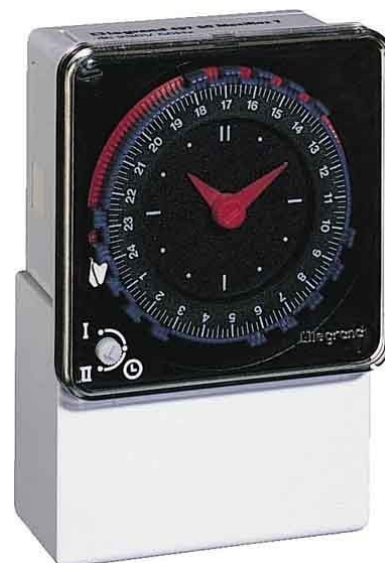

Analogous time switch for distribution board 1 230 V 049752

Allgemeine Informationen

Products_Model	ET1111024
EAN	4010957497521
Producer	Legrand (BT)
Producer-Model	049752
Producer-Typ	MaxiRexW/49752
min. Order	
Class	Verteilerschaltuhr analog

Technische Informationen

Montageart	
Anzahl der Kanäle	
Versorgungsspannung	230...230V
Spannungsart der Versorgungsspannung	
Frequenz der Versorgungsspannung	50...520Hz
Gangreserve in Stunden	
Gangreserve in Jahren	
Ganggenauigkeit pro Tag	0s
60 min Programm	
24 h Programm	
Wochenprogramm	
Jahresprogramm	
Netzsynchon	
Quarzugesteuert	
Kontaktausführung	
Kürzeste Schaltzeit Kanal 1	180min
Programmscheibenteilung 1	60min
Automatische Sommer-/Winterzeitumstellung	
Handbedienung	
Schaltungsvorwahl	
Nennschaltstrom bei 250 V AC	16A
Potenzialfreier Schaltkontakt	
Breite	72mm
Höhe	110mm
Tiefe	44mm

[Analogous time switch for distribution board 1 230 V 049752 online kaufen](#)